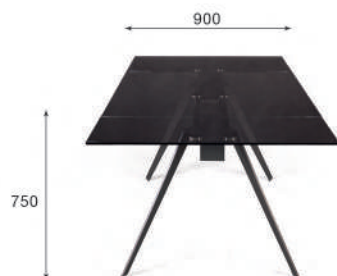

Стул Rolf,
кожа коричневый

Актуальная
информация
о наличии на сайте
top-concept.ru

6-10 человек

арт. **2000000000589**

наим. Стол раскладной Grant (160+40+40) закаленное стекло темный

Габариты упаковки, см: Вес, кг:
167x95x17 104,5
87x81x15 24