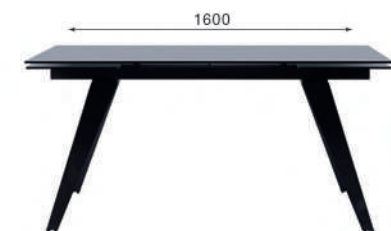

Стул Rolf,
кожа коричневый

Актуальная
информация
о наличии на сайте
top-concept.ru

6-10 человек

арт. **2000000000589**

наим. Стол раскладной Grant (160+40+40) закаленное стекло темный

Габариты упаковки, см: Вес, кг:
167x95x17 104,5
87x81x15 24