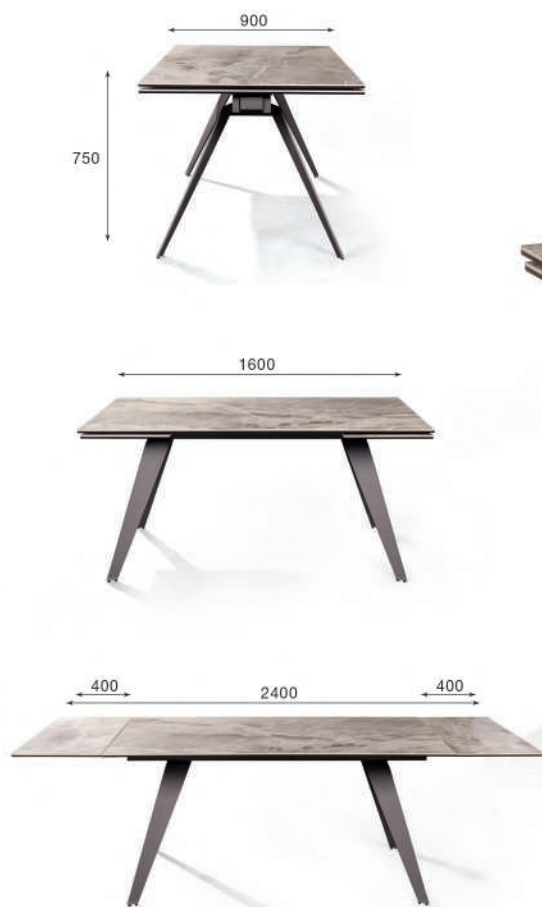

ИСПАНСКАЯ КЕРАМИКА СВЕТЛЫЙ

К этому столу
идеально подходят

Стул Richard,
замша серый

Стул Austin,
кожа серый

Стул Cosmo,
кожа коричневый
+ экокожа серый

6-10 человек

Актуальная
информация
о наличии на сайте
top-concept.ru

арт. **200000000596**

наим. Стол раскладной Grant (160+40+40) мрамор испанская керамика светлый

Габариты упаковки, см: Вес, кг:
167x95x17 104,5
87x81x15 24,5

Количество в упаковке, шт: 1

Есть 3D модель
 Примерьте
к интерьеру

6-10 человек

арт. **2000000000602**

наим. **Стол раскладной Grant (160+40+40) мрамор испанская керамика черный**

Габариты упаковки, см: **167x95x17**
82x81x15

Вес, кг: **104,5**
24

Количество в упаковке, шт: **1**

Стул Rolf,
кожа коричневый

Актуальная
информация
о наличии на сайте
top-concept.ru

6-10 человек

арт. **2000000000589**

наим. Стол раскладной Grant (160+40+40) закаленное стекло темный

Габариты упаковки, см: Вес, кг:
167x95x17 104,5
87x81x15 24