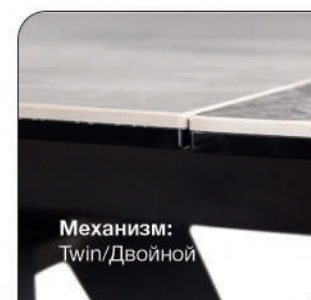

Есть 3D модель
 Примерьте
к интерьеру