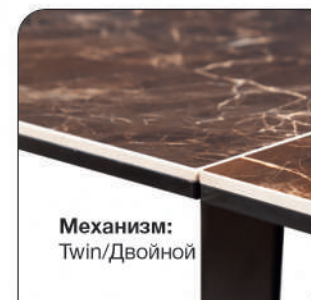

Механизм:
Twin/Двойной

Есть 3D модель
 Примерьте
к интерьеру