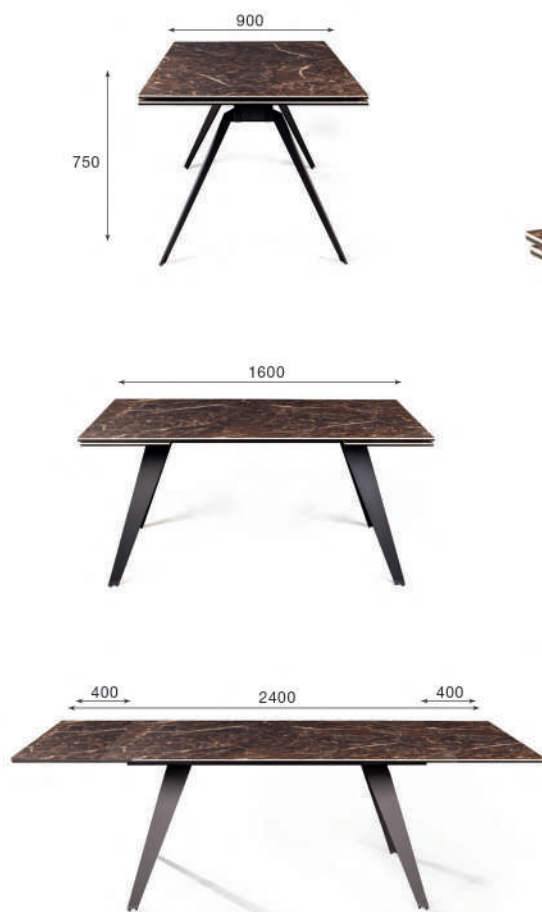

Top concept

GRANT 160

ИСПАНСКАЯ КЕРАМИКА ЧЕРНЫЙ

К этому столу
идеально подходят

Стул Lucas, экокожа
светло/темно
коричневый,
золотистый
декор на ножках

Стул Albert,
кожа серый

Стул Adam,
кожа серый

Актуальная
информация
о наличии на сайте
top-concept.ru

6-10 человек

арт. **2000000000602**

наим. **Стол раскладной Grant (160+40+40) мрамор испанская керамика черный**

Габариты упаковки, см: **167x95x17**
82x81x15

Вес, кг: **104,5**
24

Количество в упаковке, шт: **1**