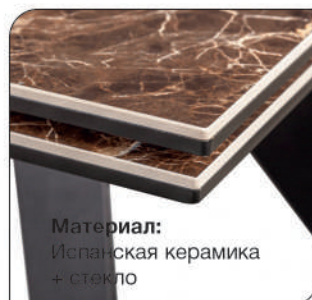

ИСПАНСКАЯ КЕРАМИКА ЧЕРНЫЙ

К этому столу
идеально подходят

Стул Lucas, экокожа
светло/темно
коричневый,
золотистый
декор на ножках

Стул Albert,
кожа серый

Стул Adam,
кожа серый

Актуальная
информация
о наличии на сайте
top-concept.ru

6-10 человек

арт. **2000000000602**

наим. **Стол раскладной Grant (160+40+40) мрамор испанская керамика черный**

Габариты упаковки, см: **167x95x17**
82x81x15

Вес, кг: **104,5**
24

Количество в упаковке, шт: **1**

Материал:
Испанская керамика
+ стекло

Опора:
Сталь черный

Механизм:
Twin/Двойной

Есть 3D модель
 Примерьте
к интерьеру

 Top concept

КОЛЛЕКЦИЯ

GRANT

 160 ЗАКАЛЕННОЕ СТЕКЛО ТЕМНЫЙ